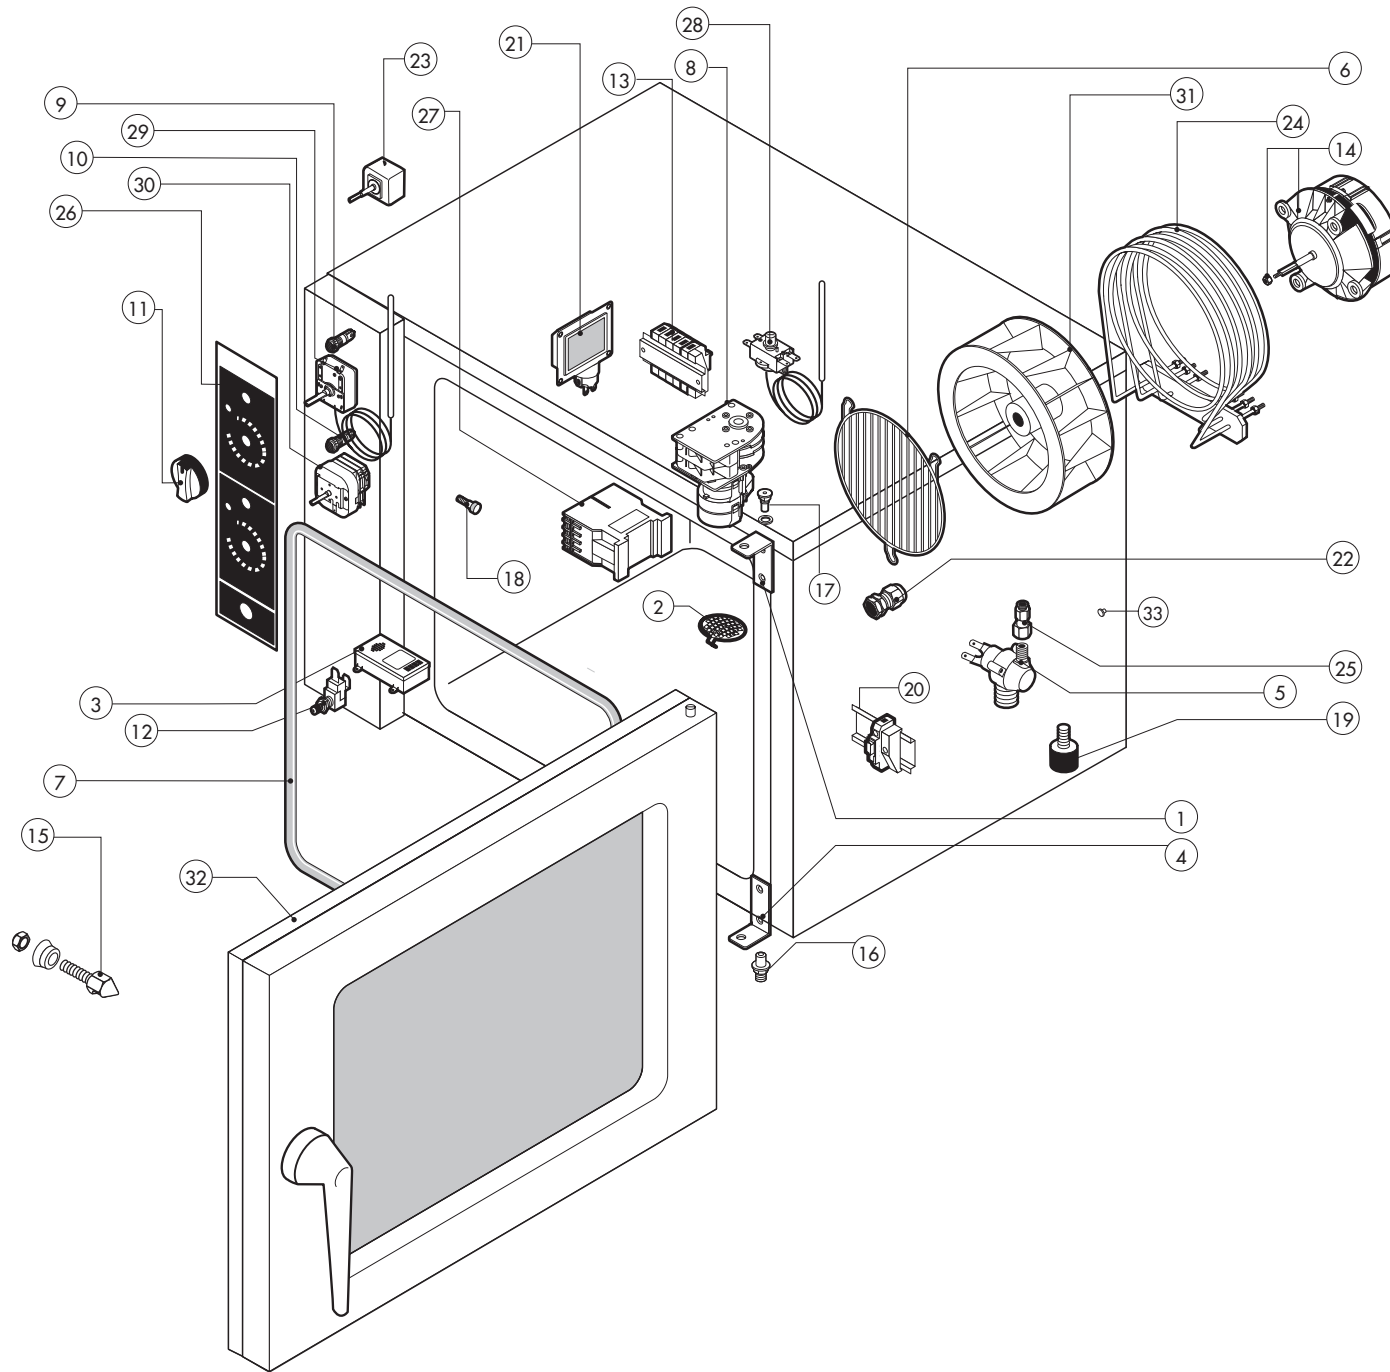

**TAV. A**

**REC 051 M**

POS.	COD.	Pz.	DESCRIZIONE	DESCRIPTION	DESCRIPTION	BESCHREIBUNG	DESCRIPCIÓN
1	R17201110	1	ASS.CERNIERA SUP.PORTA REC-REV-REP 2011	UPPER HINGE	CHARNIERE SUPERIEUR	OBERES SCHARNIER	BISAGRA SUPERIOR
2	R10201700	1	ASS.FILTRO DI SCARICO D.76/44.5 M/106-11	DRAIN FILTER	FILTRE ENCEINTE	ABFLUSSFILTER	FILTRO DESAGUE
3	R65330050	1	BUZZER TEMPOR.3" 230V C/SCAT.	BUZZER 3"	SONNERIE 3"	SUMMER MIT ZEITGLEID	ZUMBADOR TEMPORIZADO 3"
4	R17403910	1	CERNIERA INF. PORTA REGOL.REC-REV-REP	LOWER HINGE	CHARNIERE INFERIEUR	UNTERES SCHARNIER	BISAGRA INFERIOR
5	R65110200	1	E.V. 1 VIA 220V 50HZ X J.G.CON ATTACC	SOLENOID VALVE 220V 50HZ	ELECTROVANNE 220V 50HZ	MAGNETVENTIL 220V 50HZ	ELECTROVALVULA 220V 50HZ
6	R75300150	1	GRIGLIA VENTILATORE D.170	FAN GUARD GRID D.170	GRILLE VENTILATEUR D.170	VENTILATORSCHUTZGITTER D.170	REJILLA VENTILADOR D.170
7	R70044710	1	GUARNIZIONE FACCIATA REC051	FRONT GASKET	JOINT FACADE	DICHTUNG DER FRONTSEITE	JUNTA FRONTAL
8	R65090170	1	INVERSORE CICLICO 8' 3 CAMME	REVERSING SWITCH	INVERSEUR	POLWENDER	INVERSOR CICLICO
9	R65270300	2	LUCE SPIA GIALLA ALPHATECH SL 656 TZB	ORANGE INDICATING LIGHT	LAMPE TEMOIN ORANGE	ORANGENE KONTROLLAMPE	LAMPARA PILOTO NARANJA
10	R65270320	1	LUCE SPIA VERDE ALPHATECH SL 656 TZA	GREEN INDICATING LIGHT	LAMPE TEMOIN VERT	GRUENE KONTROLLAMPE	LAMPARA PILOTO VERDE
11	R69030130	3	MANOPOLA BLU/BLU D.42	KNOB KIT	POIGNEE COMMANDE	DREHKNOF	PULSADOR MANETA
12	R65260540	1	MICRO PORTA	DOOR SWITCH	MICRO PORTE	TUERSCHALTER	MICRO PUERTA
13	R65220091	1	MORSETTIERA LX2E (TIPO 2) NEW	TERMINAL BOARD	BORNIER	KLEMMLEISTE	REGLETERA
14	R65041010	1	MOTORE 1F.200W 2VEL(C/COND.)C06110	MOTOR	MOTEUR	MOTOR	MOTOR
15	R69010260	1	NASELLO 1 STEP 6303-020022	DOOR LATCH 1 STEP	GACHE DE PORTE POUR OUVERTURE SIMPLE	SCHLIESSNASE 1 STUFE	NARIZ 1 CIERRE
16	R58002520	1	PERNO INF.CERNIERA REG. V/061-102	LOWER HINGE PIN	CHEVILLE CHARNIERE INFERIEURE	UNTERES SIE SCHARNIERSTIFT	PERNO INFERIOR BISAGRA
17	R58002150	1	PERNO SUP.CERNIERA REG. M/106-220	UPPER HINGE PIN	CHEVILLE CHARNIERE SUPERIEURE	OBERES SCHARNIERSTIFT	PERNO SUPERIOR BISAGRA
18	R58001850	8	PERNO SUPP. PARATIE M5 MIXTER	RACK HOLDER	BOLZEN AUFLAGESCHIENEN	SUPPORT GLISSIERE	PERNO SOPORTE MAMPARO
19	R69070220	4	PIEDINO INOX+NYLON D.40 H.TOT.60 FIL.M10	FOOT	VERIN	ZYLINDRISCHER FUSS	PIE ACERO
20	R65210020	2	PORTAFUSIBILE BARRA DIN 5x20	FUSE CARRIER	PORTE-FUSIBLE	SICHERUNGSHALTER	PORTAFUSIBILE
21	R65270510	1	PORTALAMPADA STAGNO ALPHATECH 77.705.U10	WATERPROOF LIGHT SOCKET	DOUILLE ETANCHEE	DICHTE LAMPEHALTERUNG	PORTALAMPARA ESTANCO
22	R65240200	1	PRESSACAVO V-TEC 21 NERO	FAIRLEAD	PRESSE CABLE	ZUGENTLASTUNG	PRENSACABLES
23	R65080250	1	REGOLATORE ENERGIA 50.57021.010	ENERGY REGULATOR	REGULATEUR D'ENERGIE	ENERGIEREGLER	REGULADOR ENERGIA
24	R65011730	1	RESIST.7000W230V CAM. ALPHA INCOLOY800	HEATING ELEMENT	RESISTANCE	HEIZKOERPER	RESISTENCIA
25	R62090788	1	RIDUZIONE INTER.DRITTA ø10-ø6 PM201006E	REDUCTION	REDUCTION	VERRINGERUNG	REDUCCION
26		1	TASTIERA	PLATE	PLAQUE	BEDIENUNGSFOLIE	TARJETA
27	R65140380	2	TELERUTTORE 3RT1016-1AP02	CONTACTOR	CONTACTEUR	SCHUETZ	CONTACTOR
28	R65070460	1	TERMOST.SICUR.BIP.360°C NEGAT.	THERMOSTAT	THERMOSTAT	THERMOSTAT	TERMOSTATO
29	R65070400	1	TERMOSTATO 50/300°C KT 170 CLA	THERMOSTAT 50/300°C	THERMOSTAT 50/300°C	THERMOSTAT 50/300°C	TERMOSTATO 50/300°C
30	R65090090	1	TIMER ELETTRON.120' C/POS.MAN.MS65 6935A	TIMER	MINUTERIE	ZEITSCHALTUHR	TEMPORIZADOR
30	R65090110	1	TIMER ELETTRON. 120' C/POS. M. 14000F3120MEO DALLA SETTIMANA 23/2013	TIMER FROM WEEK 23/2103	MINUTERIE DU SEMAINE 23/2013	ZEITSCHALTUHR VOM WOCHE 23/2013	TEMPORIZADOR DEL SEMANA 23/2013
31	R75400410	1	VENTOLA D.180X77/12 50HZ P.D.	FAN	TURBINE	LUEFTERRAD	PALA VENTILADOR
32	R17104470	1	PORTA COMPLETA REC-RGC051 LX-AT	DOOR ASSEMBLY	PORTE COMPLETE	TUER KOMPLETT	PUERTA COMPLETA
33	R65110500	1	REGOL. PORT. MARR. ATCH. 10L/h	10 LT/H WATER FLOW REDUCER	REGULATUER DE DEBIT 10 LT.	DURCHFLOSSMONDERER 10L/STD.	REGULADOR DE CAUDAL 10 LT.
34	R70010140	1	GUARNIZIONE SILICONE ROSSO 76x40,3x3	RED GASKET 76x40,3x3	ROUGE JOINT 76x40,3x3	ROTEN DICHTUNG 76x40,3x3	JUNTA ROJA 76x40,3x3